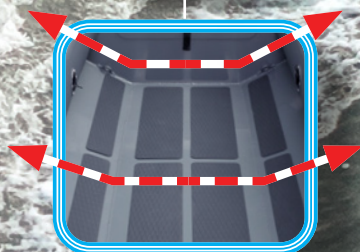

ALU-RIB	320	350	380	420
Lengde (m)	3,20	3,50	3,80	4,20
Vekt (kg)	61,3	69	92	115
Maks. ant. personer	5	6	7	8
Maks. hk	20	25	30	40

Mørkegrå

ALU-RIB

320 / 350 / 380 / 420

380 ALU-RIB

Flatt golv

Forsterket hekkplate