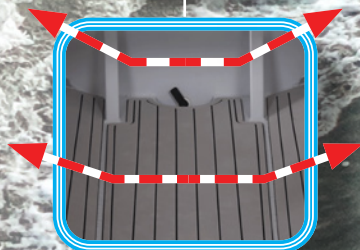

ALU-RIB Hypalon

320 / 350

350 ALU-RIB Hypalon

Flatt gulf

Forsterket akterspeil