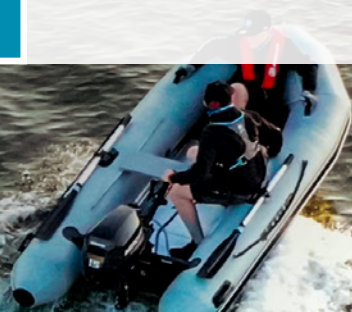

MANOMETER FOR HÅNDPUMPE

8M0161869

DOBBLTVIRKENDE HÅNDPUMPE (STANDARD)

8M0148926